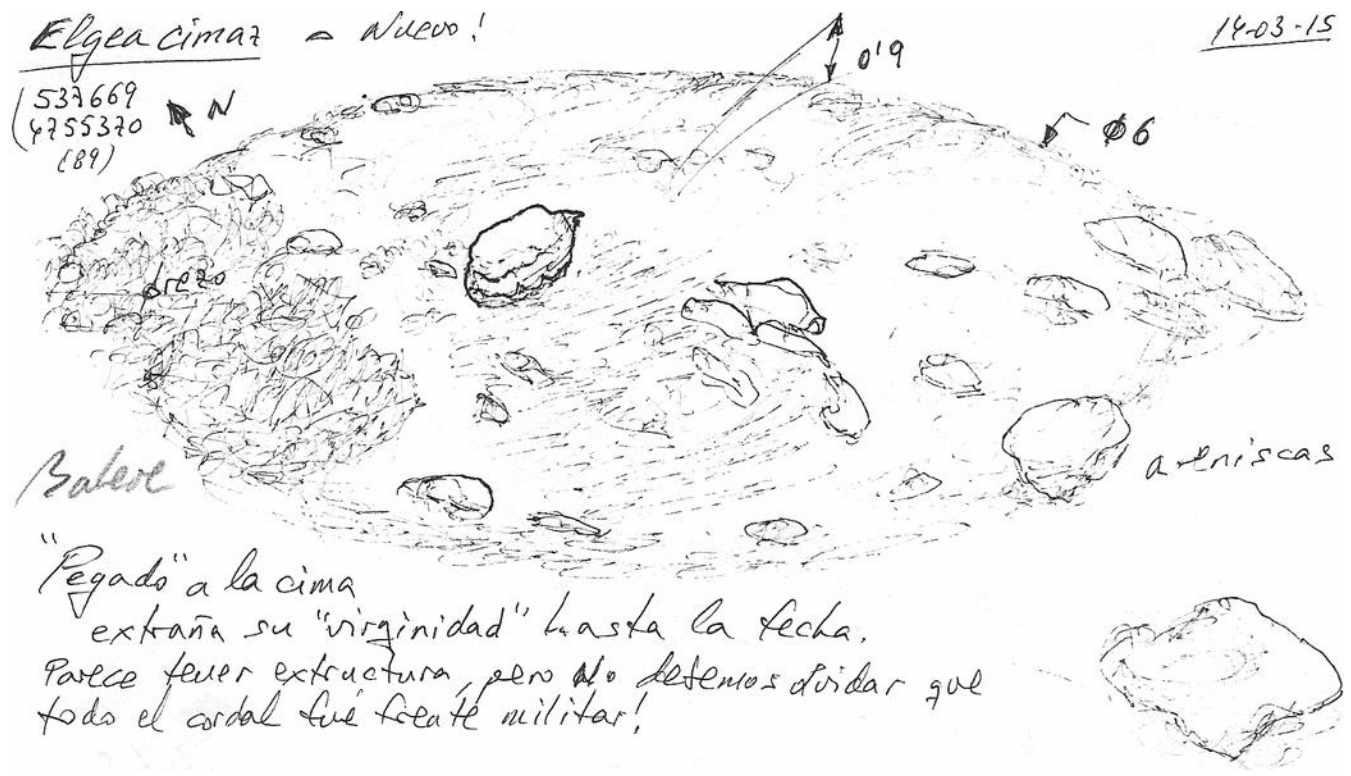

País = España	Comunidad Autónoma = País Vasco	Provincia (01): Araba	Municipio = Barrundia (Marieta)
Zona megalítica (12): Sierra de Elgea-Urkilla	Tipo Monumento (02): Túmulo	Nº. (07):	Nombre: Elgea VII | HILHARRIAK: 01-12-02-07

Túmulo (04): **Elgea VII**. Hoja 112 - II (Legutiano). Escala 1: 25.000. U.T.M. Huso 30 T. = X: 537.772, Y: 4.755.578, Z: 940. ED 50. 15 de marzo de 2.014.

650-6