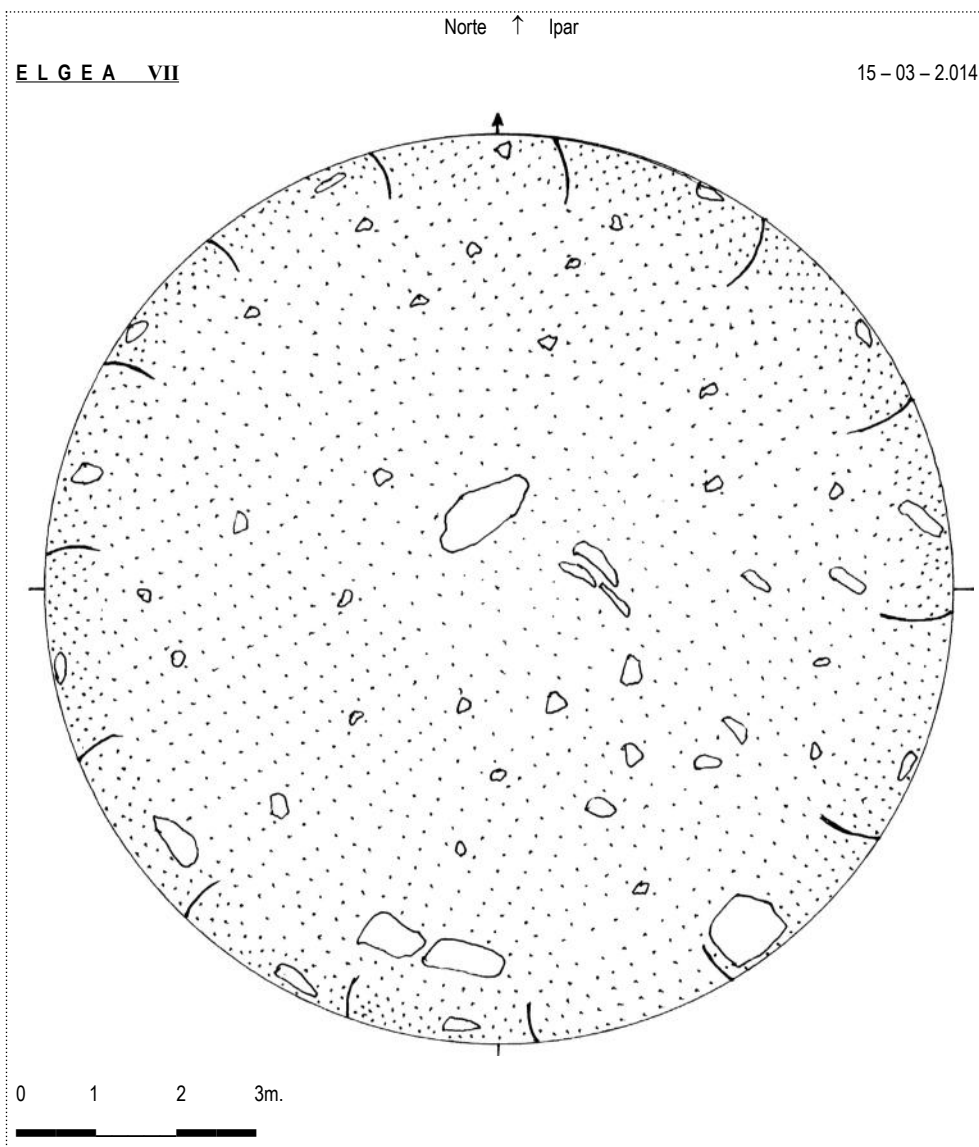

COORDENADAS: Hoja 112 – II (Legutiano). I. G. N. Escala 1: 25.000. U.T.M. Huso 30 T. = X: 537.772, Y: 4.755.578, Z: 940. **European 1979**.
Hoja 112 – II (Legutiano). I. G. N. Escala 1: 25.000. U.T.M. Huso 30 T. = X: 537.669, Y: 4.755.369, Z: 940. **ETRS 89**.

LOCALIZACIÓN: Se halla situado al norte de la población de Marieta-Larintzar, al este del dolmen Elgea I y al sur de la cima del monte Elgeamendi.

ACCESO: Desde la población de Marieta-Larintzar en Araba tenemos que acceder hacia el norte por una pista que al cabo de unos tres kilómetros nos situamos en la parte alta del monte Egeamendi. Tenemos que acceder a la cumbre del monte Elgeamendi. Este túmulo se halla a unos ciento cincuenta metros al sur de la parte más alta.

DESCRIPCIÓN: **Túmulo**. Situado en terreno llano y libre de arbolado, en el lugar sólo crece la fina hierba, algo de helecho, con algo de brezo. El túmulo mide 6m de diámetro, alcanza una altura máxima de 0,90m. Está formado por piedras de tamaño mediano a grande. Materiales, areniscas del terreno.

HISTORIA: Localizado por Balere **Barrero** Hidalgo – Goyo **Mercader** Mendiburu – Luis **Millán** San Emeterio – Xabier **Taberna** Macazaga y Manolo **Tamayo** Cervigón, el 15 de marzo de 2.014.
No ha sido excavado hasta la fecha.

BIBLIOGRAFÍA: Inédito hasta la fecha.