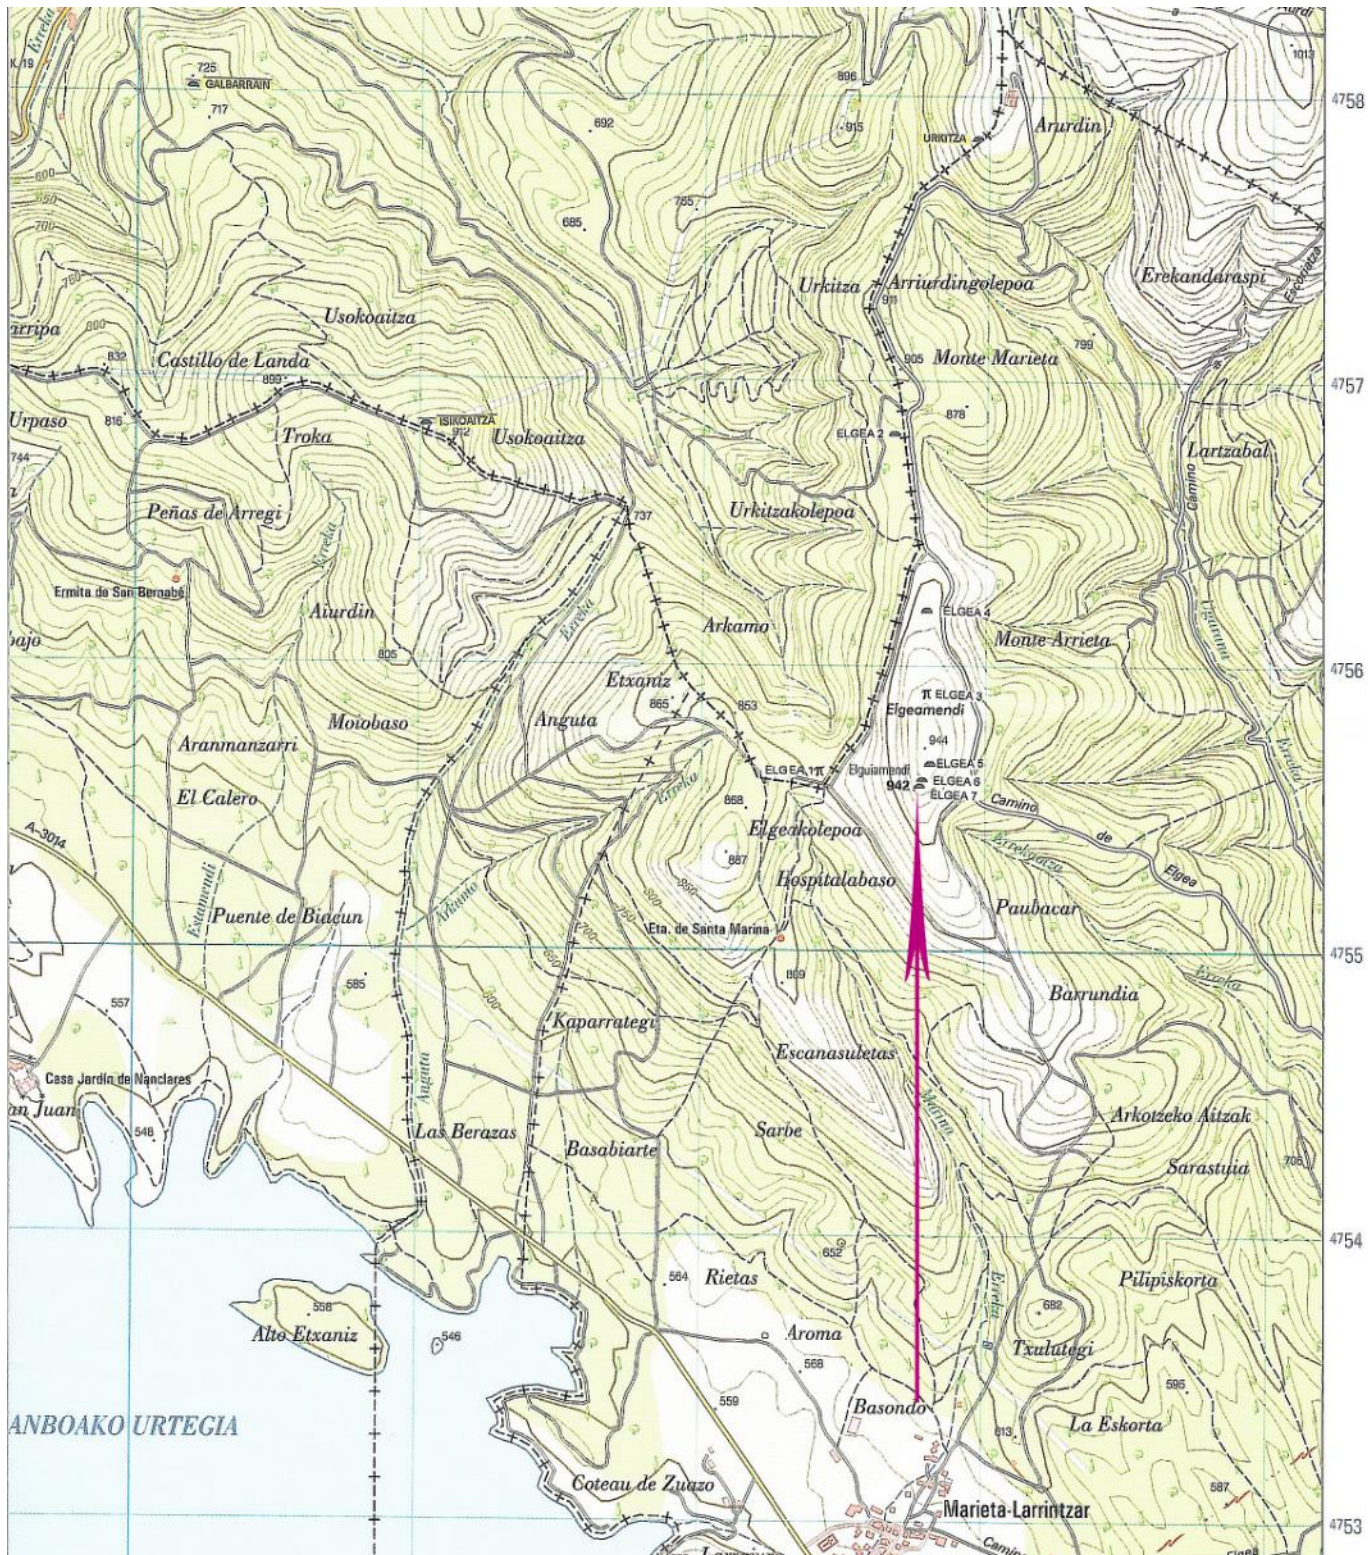

País = España	Comunidad Autónoma = País Vasco	Provincia (01): Araba	Municipio = Barrundia (Marieta)
Zona megalítica (12): Sierra de Elgea-Urkillia	Tipo Monumento (02): Túmulo	Nº. (07):	Nombre: Elgea VII HILHARRIAK: 01-12-02-07

LOCALIZACIÓN: Se halla situado al norte de la población de Marieta-Larintzar, al este del dolmen Elgea I y al sur de la cima del monte Elgeamendi.

ACCESO: Desde la población de Marieta-Larintzar en Araba tenemos que acceder hacia el norte por una pista que al cabo de unos tres kilómetros nos situamos en la parte alta del monte Egeamendi. Tenemos que acceder a la cumbre del monte Elgeamendi. Este túmulo se halla a unos ciento cincuenta metros al sur de la parte más alta.

HISTORIA: Localizado por Balere **Barrero** Hidalgo – Goyo **Mercader** Mendiburu – Luis **Millán** San Emeterio – Xabier **Taberna** Macazaga y Manolo **Tamayo** Cervigón, el 15 de marzo de 2.014.
 No ha sido excavado hasta la fecha.

País = España	Comunidad Autónoma = País Vasco	Provincia (01): Araba	Municipio = Barrundia (Marieta)
Zona megalítica (12): Sierra de Elgea-Urkilla	Tipo Monumento (02): Túmulo	Nº. (07):	Nombre: Elgea VII HILHARRIAK: 01-12-02-07