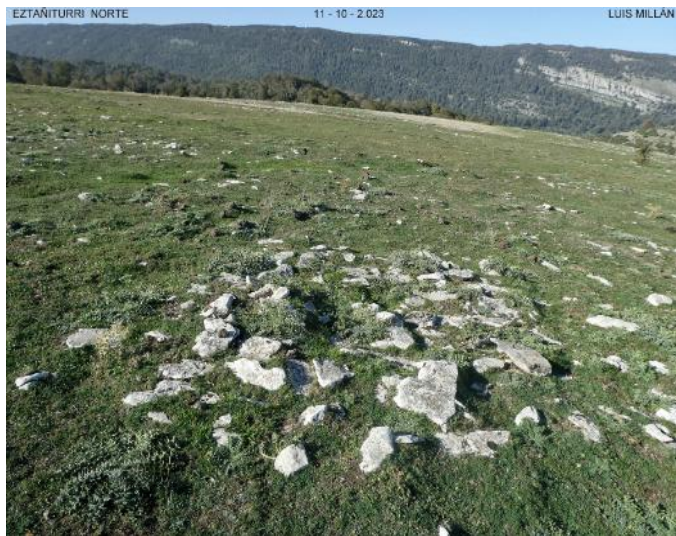

País = España	Comunidad Autónoma = Navarra	Provincia (31): Navarra	Municipio = Sierra Andia
Zona megalítica (37): Sierra de Andia	Tipo Monumento (02): Túmulo	Nº. (53):	Nombre: Eztañiturri norte | Hilharriak: 31-37-02-53