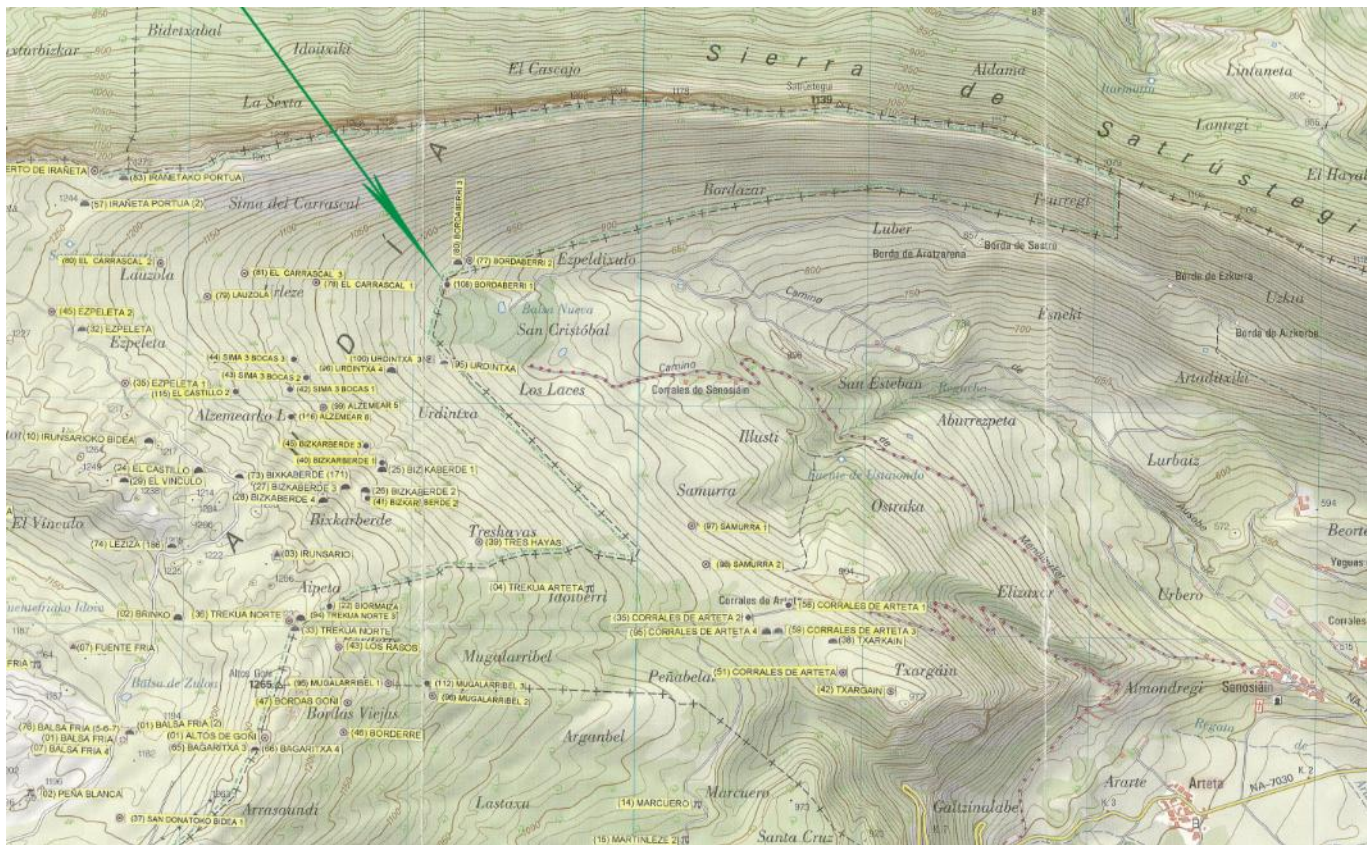

COORDENADAS: Mapa 114-IV (Olo). I. G. N. Escala 1: 25.000. U.T.M. Huso 30 T = X: 589.141, Y: 4.748.516, Z: 950. **European 1979**.
Mapa 114-IV (Olo). I. G. N. Escala 1: 25.000. U.T.M. Huso 30 T = X: 589.038, Y: 4.748.307, Z: 950. **ETRS 89**.

SITUACIÓN: Se halla situado al oeste de la majada Borda nueva, al sur de la sierra de Satrustegi y del túmulo y túmulo anular Bordaberri 2 y 3.

ACCESO: Desde la población de Olo hay que coger una pista hacia el noroeste y seguirla hasta donde termina a unos cuatro kilómetros. Cruzamos la puerta o langa y continuamos hacia el oeste hasta llegar a las ruinas de la borda nueva donde hay colmenas en el límite de una plantación de coníferas. El fondo de cabaña está situado a escasos metros de la esquina del muro donde están colocadas las colmenas, por lo que hay que andarse con cuidado dependiendo la época del año por la que andemos por estos lugares.

DESCRIPCIÓN: **Túmulo**. Situado en terreno ligeramente inclinado, donde solo hay pastizales, aunque el pinar está bastante cerca. Este fondo de cabaña tiene la particularidad que le ha pasado un camino durante bastantes años de este a oeste pasando por la mitad del mismo y que lo ha rebajado medio metro dividiéndolo en dos. Mide más de 12m de diámetro N-S y 10m de E-W alcanzando una altura de 1,20m por el sur, estando casi aras del terreno por el lado norte. Materiales, calizas del lugar.

HISTORIA: Localizado por Alfonso **Martínez Manteca**, el 08 de septiembre de 2017. No se ha practicado excavación.

BIBLIOGRAFIA: 2.017 **Martínez Manteca**, Alfonso.
Inédito hasta la fecha, aunque se le puede ver en el Blog **el cromlech pirenaico**.
2.017 **Hilharriak**
<http://www.euskal-herria.org/node/28798?leiorik=1>