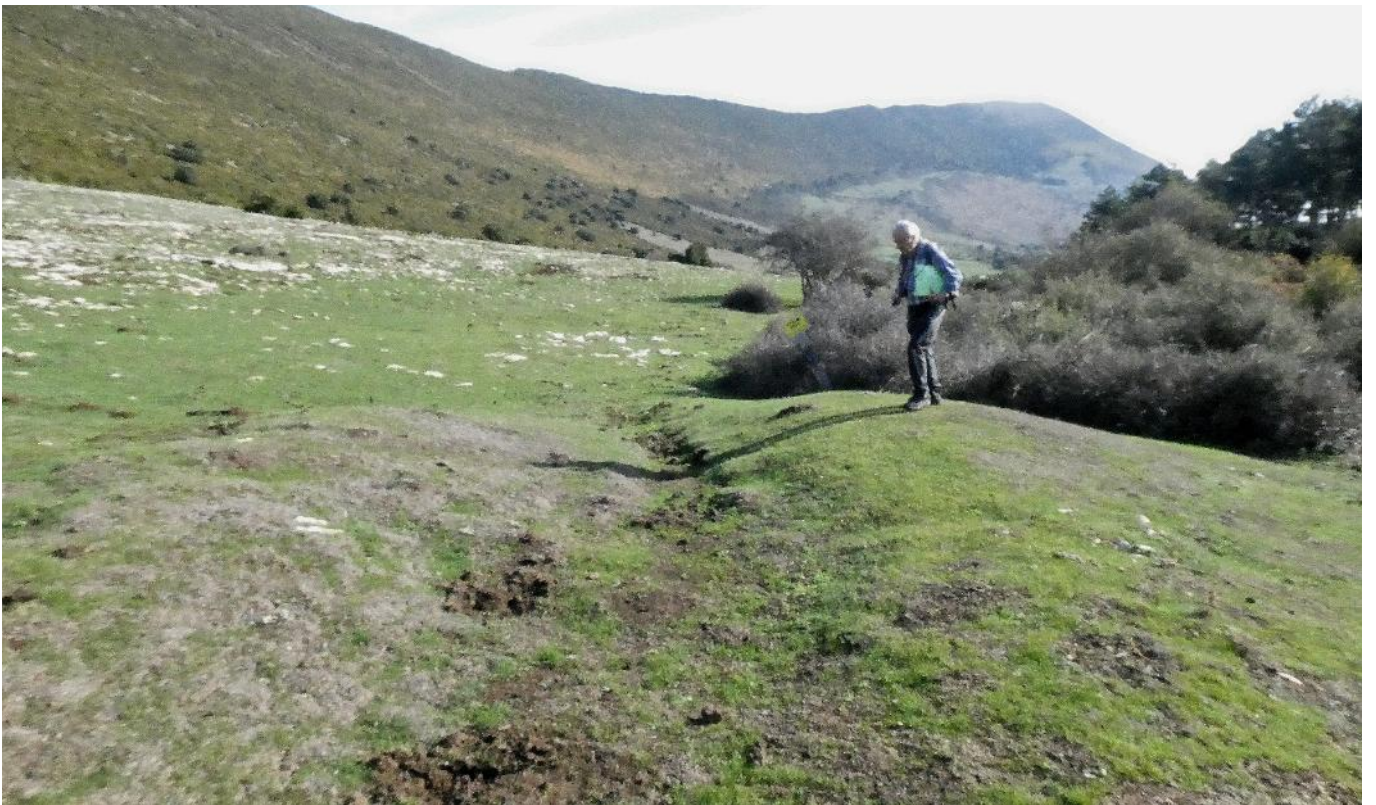

02 de Noviembre de 2.022.